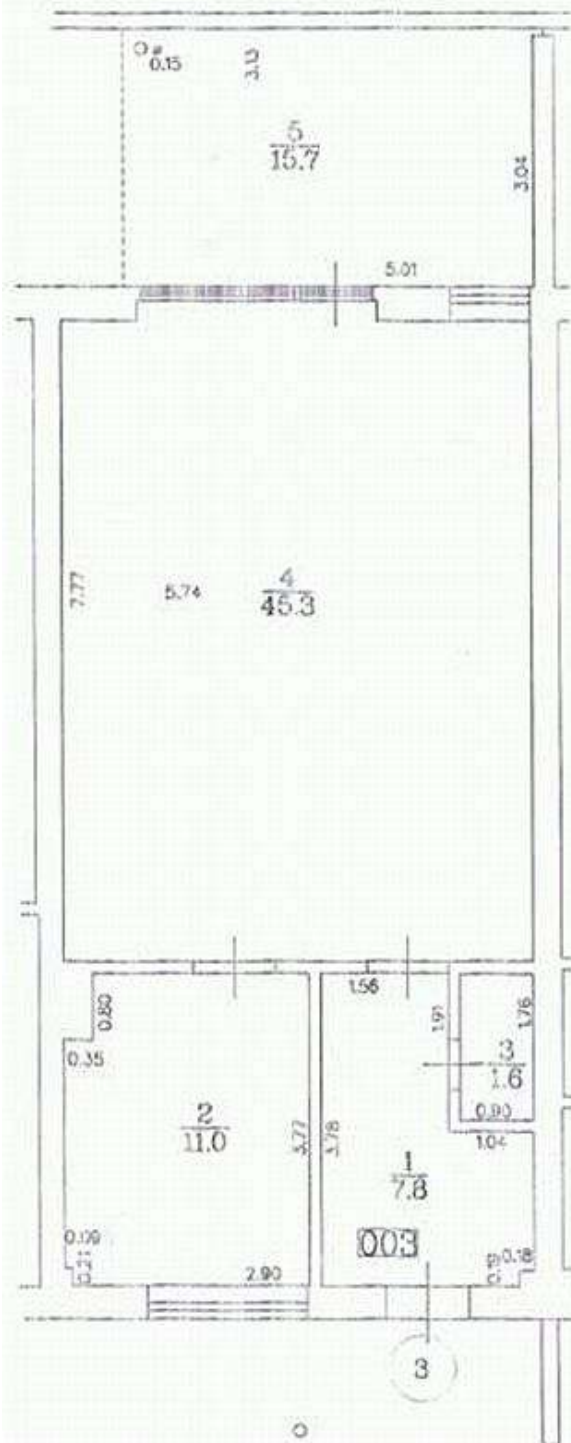

## 1.stāvs

## 2.stāvs

Telpas numurs	Stāvs	Telpas nosaukums	Telpas veids	Telpas platība (kv.m.)	Telpas augstums (m)
1	1	Priekštelpa	Dzīvokļa palīgtelpa	7.8	2.7
2	1	Virtuve	Dzīvokļa palīgtelpa	11	2.7
3	1	Tualete	Dzīvokļa palīgtelpa	1.6	2.7
4	1	Istaba	Dzīvojamā telpa	45.3	2.7
5	1	Terase	Dzīvokļa ārtelpa	15.7	
6	2	Gaitenis	Dzīvokļa palīgtelpa	11.4	2.7
7	2	Istaba	Dzīvojamā telpa	12.2	2.7
8	2	Istaba	Dzīvojamā telpa	12.2	2.7
9	2	Savienotā sanitārtehniskā telpa	Dzīvokļa palīgtelpa	5.2	2.7
10	2	Istaba	Dzīvojamā telpa	18.8	2.7
11	2	Terase	Dzīvokļa ārtelpa	15.4	
12	2	Terase	Dzīvokļa ārtelpa	4.9	