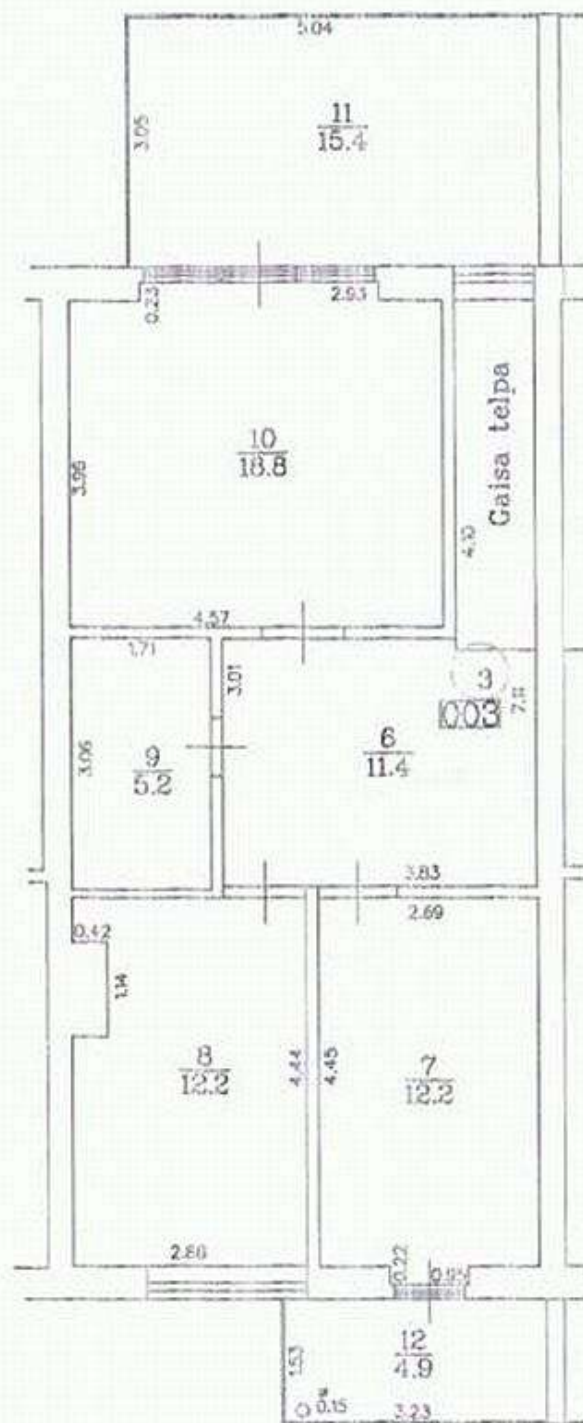

## 1.stāvs

## 2.stāvs

Telpas numurs	Stāvs	Telpas nosaukums	Telpas veids	Telpas platība (kv.m.)	Telpas augstums (m)
1	1	Priekštelpa	Dzīvokļa palīgtelpa	7.8	2.7
2	1	Virtuve	Dzīvokļa palīgtelpa	11	2.7
3	1	Tualete	Dzīvokļa palīgtelpa	1.6	2.7
4	1	Istaba	Dzīvojamā telpa	45.3	2.7
5	1	Terase	Dzīvokļa ārtelpa	15.7	
6	2	Gaitenis	Dzīvokļa palīgtelpa	11.4	2.7
7	2	Istaba	Dzīvojamā telpa	12.2	2.7
8	2	Istaba	Dzīvojamā telpa	12.2	2.7
9	2	Savienotā sanitārtehniskā telpa	Dzīvokļa palīgtelpa	5.2	2.7
10	2	Istaba	Dzīvojamā telpa	18.8	2.7
11	2	Terase	Dzīvokļa ārtelpa	15.4	
12	2	Terase	Dzīvokļa ārtelpa	4.9	